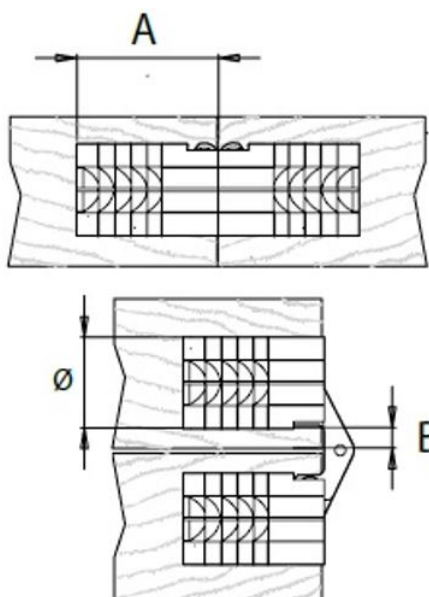

## Description:

Cylinder Hinge,  $\varnothing$ 24mm, Brass Body & SS Pin & Screws

## Item number:

15.07.350-0

Units	Box	Carton	HS Code	Barcode
Pcs.	10	100	8302100090	
				5704866055819

Sizes	Item No	A*	B*
$\varnothing$ 10 mm	# 15.07.345	11,0 mm	2,0 mm
$\varnothing$ 12 mm	# 15.07.346	13,5 mm	2,2 mm
$\varnothing$ 14 mm	# 15.07.347	15,5 mm	3,0 mm
$\varnothing$ 16 mm	# 15.07.348	16,5 mm	3,0 mm
$\varnothing$ 18 mm	# 15.07.349	17,5 mm	3,0 mm